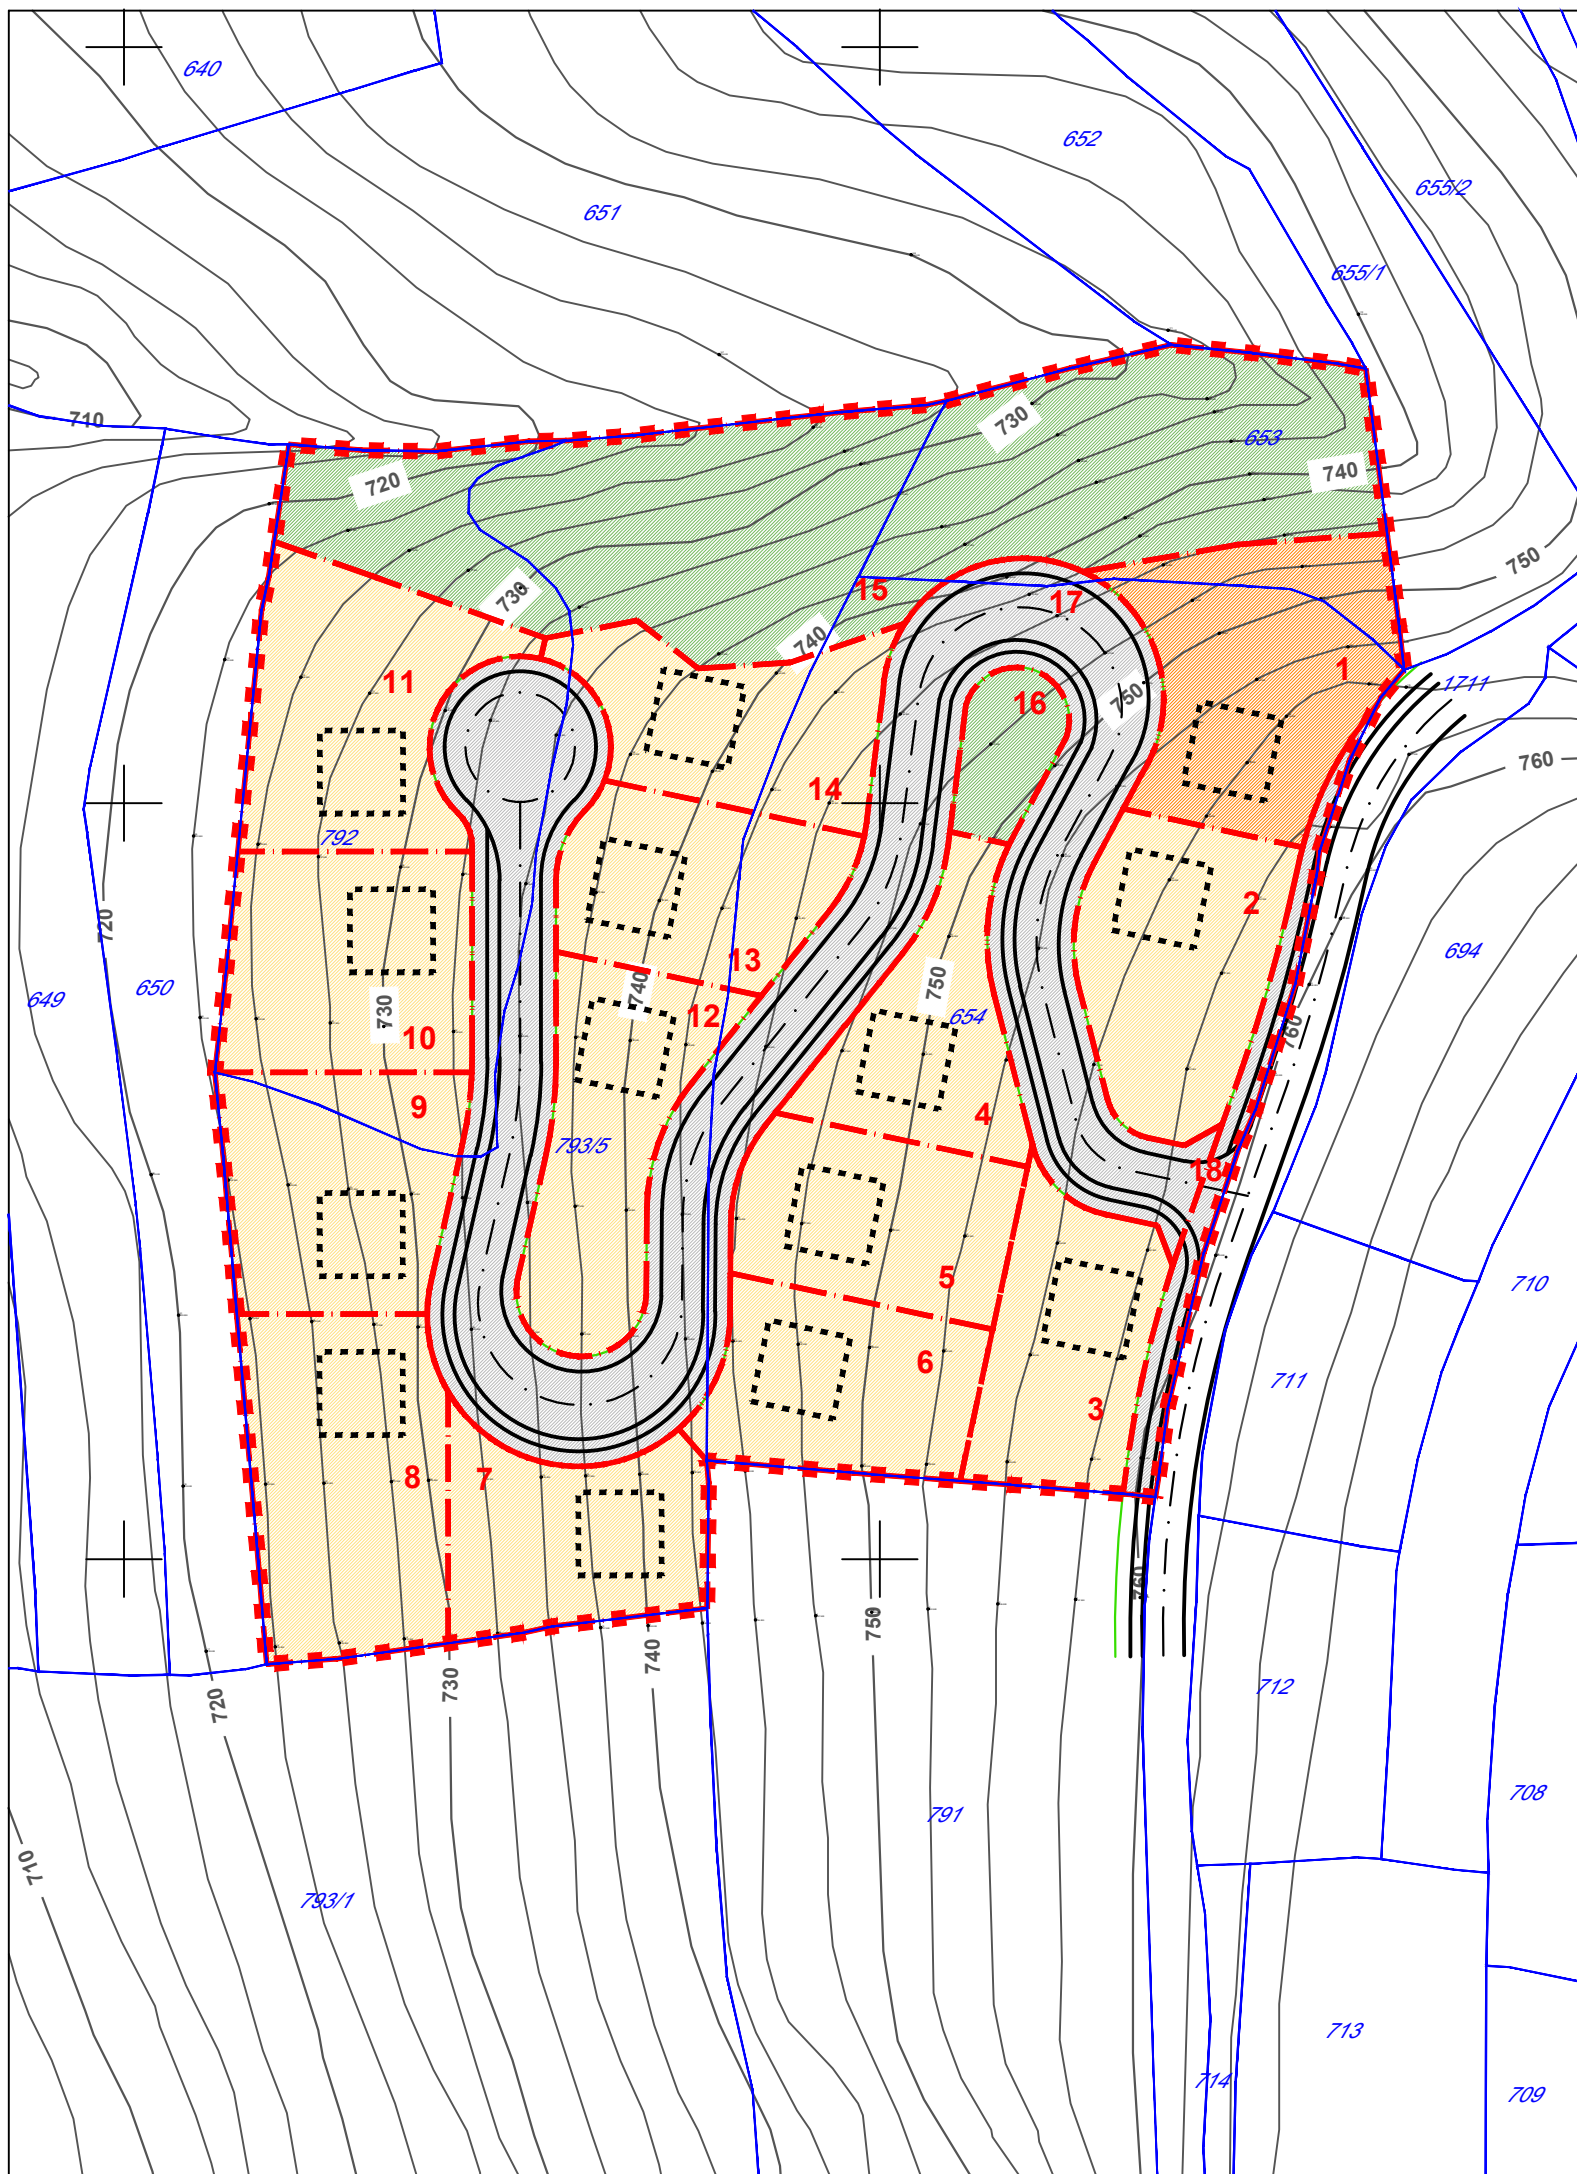

PLAN PARCELACIJE STAMBENO NASELJE "BIOČA" TARČIN

R 1:1000

PROSTORNA ORGANIZACIJA

LEGENDA :

-  granica obuhvata
-  granica i broj katastarske čestice
-  1 regulaciona linija i broj planirane parcele
-  građevinska linija
-  saobraćajnica
- namjena parcele unutar regulacione linije

 -  za stanovanje
 -  za stambeno-poslovnu
 -  infrastruktura
 -  zelenilo

ZAVOD ZA PLANIRANJE RAZVOJA KANTONA SARAJEVO 

NARUČILAC:	NAČELNIK OPĆINE HADŽIĆI		
ELABORAT:	PLAN PARCELACIJE STAMBENO NASELJE "BIOČA" TARČIN		
FAZA:	URBANIZAM	RAZMJERA:	DIMENZIJA (cm):
SADRŽAJ:	PROSTORNA ORGANIZACIJA	1:1000	42.0 x 29.7
		DATUM:	BROJ PRILOGA:
		oktobar 2023.	4.